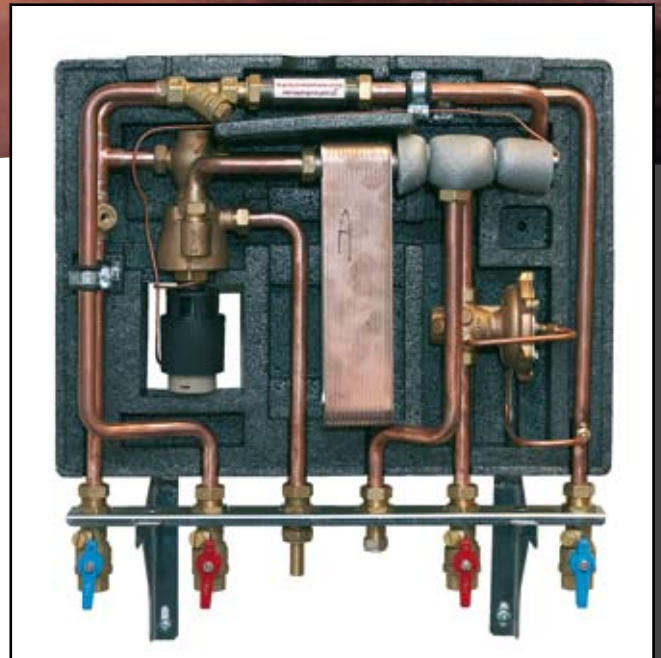

Ervaar
het optimale
verwarmingscomfort

AGH warmte-units type:

CENTURION

- ✓ Warmwater bereider en drukverschilregelaar
- ✓ Hoog warmwatercomfort
- ✓ Lage stilstandverliezen
- ✓ Compacte bouwwijze
- ✓ EPP warmte-isolatiebox
- ✓ Platen warmtewisselaar met KIWA-keur dubbelwandig
- ✓ Drukcontlaste regelappendages
- ✓ Hoogwaardige materialen

DANFOSS HET GEVOEL VAN PERFECTIE

CENTURION warmte-units

De Centurion, uitgevoerd met een drukontlaste thermostatische regelaar, geschikt voor een primair drukverschillen van 200 - 400 kPa. Deze is ook leverbaar in een niet drukontlaste uitvoering, geschikt voor een primair drukverschil van 50 - 100 kPa. De tapwaterregelaar is uitgevoerd met een hydraulische stuureenheid in het koudwatercircuit. De temperatuurregeling van het warm tapwater heeft een instelbereik van 43 - 65 °C en zal ingesteld worden op ± 60 °C.

Door de hydraulische stuureenheid zal de afsluiter direct sluiten na het beëindigen van het bereiden van warm tapwater. Nadat de temperatuur rond het voelerelement ± 8 °C gedaald is ten opzichte van de instelling, opent de afsluiter om zo de wachttijd binnen de gestelde norm te houden. Deze regelaar kan ook geleverd worden met een temperatuursdaling van 14 °C.

De Centurion is, afhankelijk van het vermogen van de warmtewisselaar, in principe geschikt voor het bereiden van warm tapwater met een maximale capaciteit van 6 - 10 liter per minuut. De warmte-

unit wordt standaard geleverd in een warmte isolatie box. Deze EPP isolatie box bestaat uit twee helften en heeft tevens een beschermende functie van de onderdelen. Voor het reduceren van het drukverschil is in het secundaire circuit een drukverschil regelaar opgenomen. In de aanvoer zijn het filter en pastuk ten behoeve van de warmtemeter opgenomen. Hierbij wordt er vanuit gegaan dat alleen in de primaire retour een aansluitpunt nodig is ten behoeve van de retourtemperatuur opnemer. De opnemer voor de aanvoer temperatuur dient dan in de warmtemeter geplaatst te worden.