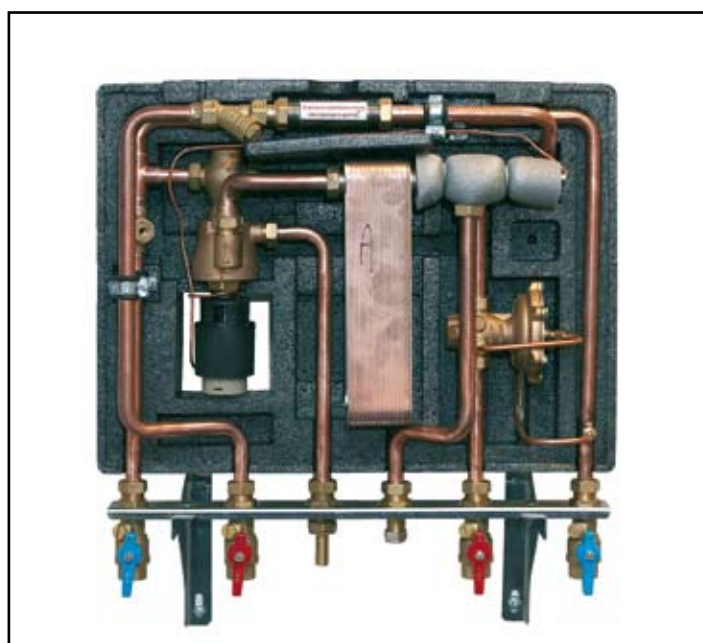

Ervaar
het optimale
verwarmingscomfort

AGH warmte-units type:

CENTURION

- ✓ Warmwater bereider en drukverschilregelaar
- ✓ Hoog warmwatercomfort
- ✓ Lage stilstandverliezen
- ✓ Compacte bouwwijze
- ✓ EPP warmte-isolatiebox
- ✓ Platen warmtewisselaar met KIWA-keur dubbelwandig
- ✓ Drukcontlaste regelappendages
- ✓ Hoogwaardige materialen

DANFOSS HET GEVOEL VAN PERFECTIE

CENTURION warmte-units

De Centurion, uitgevoerd met een drukontlaste thermostatische regelaar, geschikt voor een primair drukverschillen van 200 - 400 kPa. Deze is ook leverbaar in een niet drukontlaste uitvoering, geschikt voor een primair drukverschil van 50 - 100 kPa. De tapwaterregelaar is uitgevoerd met een hydraulische stuureenheid in het koudwatercircuit. De temperatuurregeling van het warm tapwater heeft een instelbereik van 43 - 65 °C en zal ingesteld worden op ± 60 °C.

Door de hydraulische stuureenheid zal de afsluiter direct sluiten na het beëindigen van het bereiden van warm tapwater. Nadat de temperatuur rond het voelerelement ± 8 °C gedaald is ten opzichte van de instelling, opent de afsluiter om zo de wachttijd binnen de gestelde norm te houden. Deze regelaar kan ook geleverd worden met een temperatuursdaling van 14 °C.

De Centurion is, afhankelijk van het vermogen van de warmtewisselaar, in principe geschikt voor het bereiden van warm tapwater met een maximale capaciteit van 6 - 10 liter per minuut. De warmte-

unit wordt standaard geleverd in een warmte isolatie box. Deze EPP isolatie box bestaat uit twee helften en heeft tevens een beschermende functie van de onderdelen. Voor het reduceren van het drukverschil is in het secundaire circuit een drukverschil regelaar opgenomen. In de aanvoer zijn het filter en pastuk ten behoeve van de warmtemeter opgenomen. Hierbij wordt er vanuit gegaan dat alleen in de primaire retour een aansluitpunt nodig is ten behoeve van de retourtemperatuur opnemer. De opnemer voor de aanvoer temperatuur dient dan in de warmtemeter geplaatst te worden.